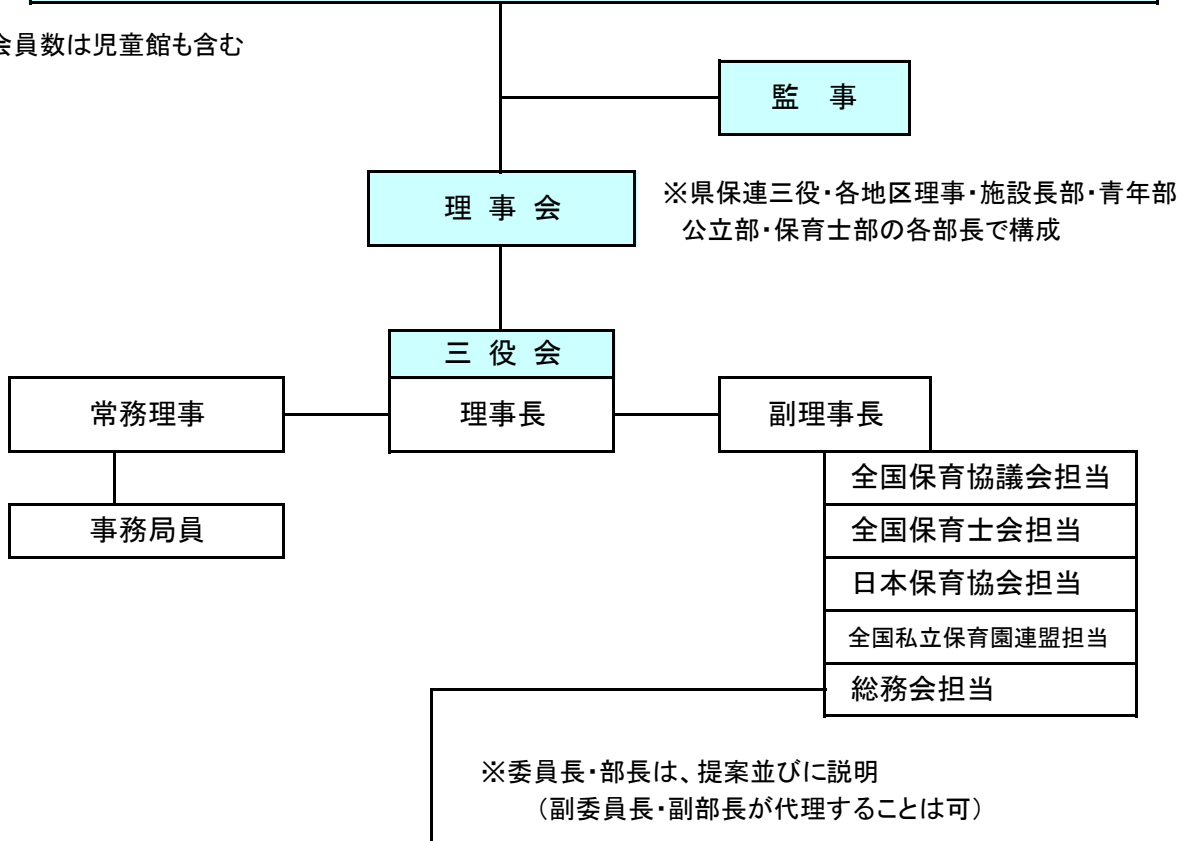

## 令和4年度（一社）宮崎県保育連盟連合会組織図

地区名	県南保育連盟		都北地区保育連盟		県西地区保育連盟			宮崎地区保育連盟	東諸地区保育連盟		西都児湯保育連盟		日向東臼杵保育連盟		延岡市保育連盟	西臼杵地区保育連盟			
	串間市	日南市	都城市	北諸県郡	西諸県郡	小林市	えびの市		国富町	綾町	西都市	児湯郡	日向市	東臼杵郡		高千穂町	日之影町	五ヶ瀬町	
※1 会員数	307	5	10	55	10	4	21	5	99	9	1	8	11	20	10	30	5	2	2
理事数	9	1		1		1			1	1		1		1		1	1		

※1 会員数は児童館も含む

総 務 会																		
研修委員会	組織検討委員会	園児事故処理委員会	労働保険委員会	予算対策委員会	認定こども園部	放送視聴覚教育部	子育て支援部	造形教育部	人権保育推進部	調査部	財政部	広報部	給食部	研修部	保育士部	公立部	青年部	施設長部

※ 全国・九州大会は実行委員会を立ち上げて開催する。